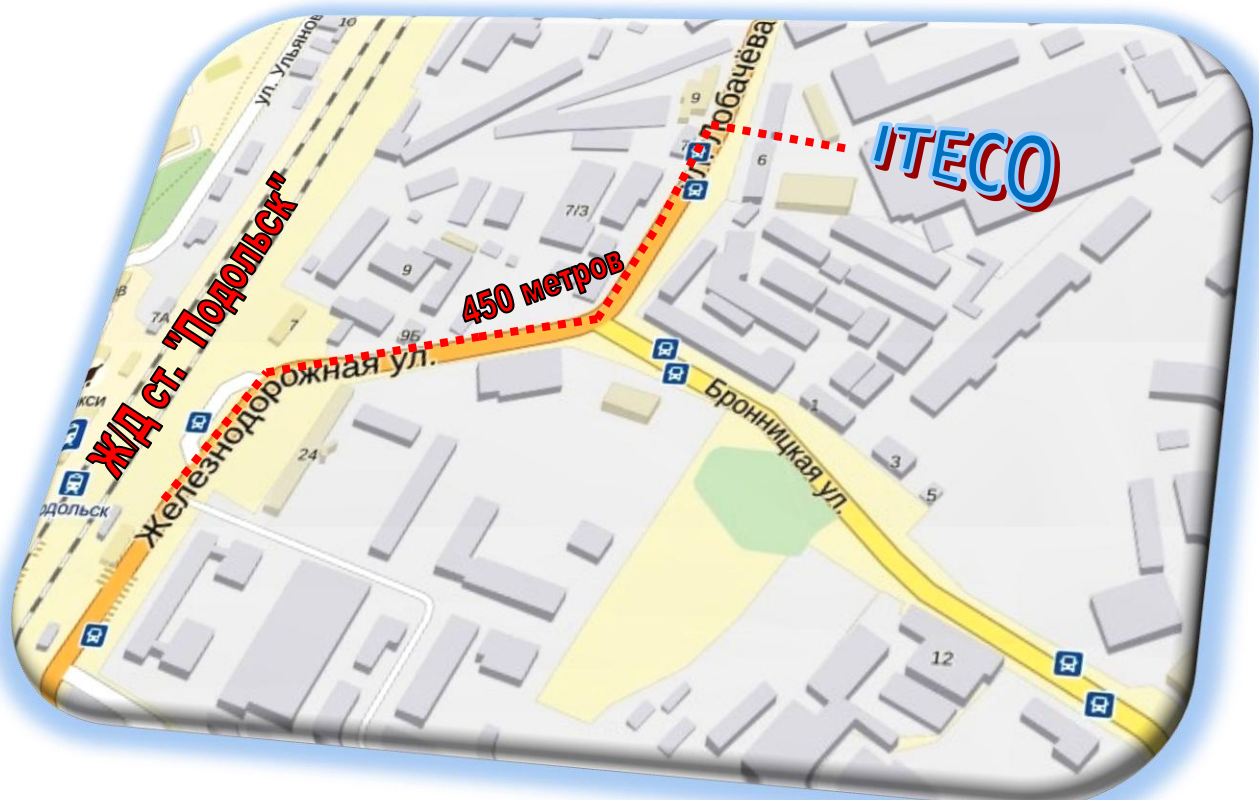

Исх. № 27
от 26.02.2016 г.

Уведомление

Добрый день! Сообщаем Вам, что с 1 марта 2016 г. компания **ITECO** будет располагаться по адресу: Московская область, г. Подольск, ул. Лобачева, д. 6, пом.1, 4 этаж, офис 156.

Широта 55°26'4"N (55.434523)

Долгота 37°34'21"E (37.572369)

☎ +7(966)034-80-40
☎ +7(925)935-32-01
e-mail: itecompany@bk.ru
e-mail: info@itecompany.ru
www.itecompany.ru

ООО «АйТэКо»
Юр. адрес: 142110, Московская область, г.
Подольск, ул. Кирова, д. 46, помещение 2/
ОГРН:1155074006460
ИНН: 5036151595
КПП: 503601001